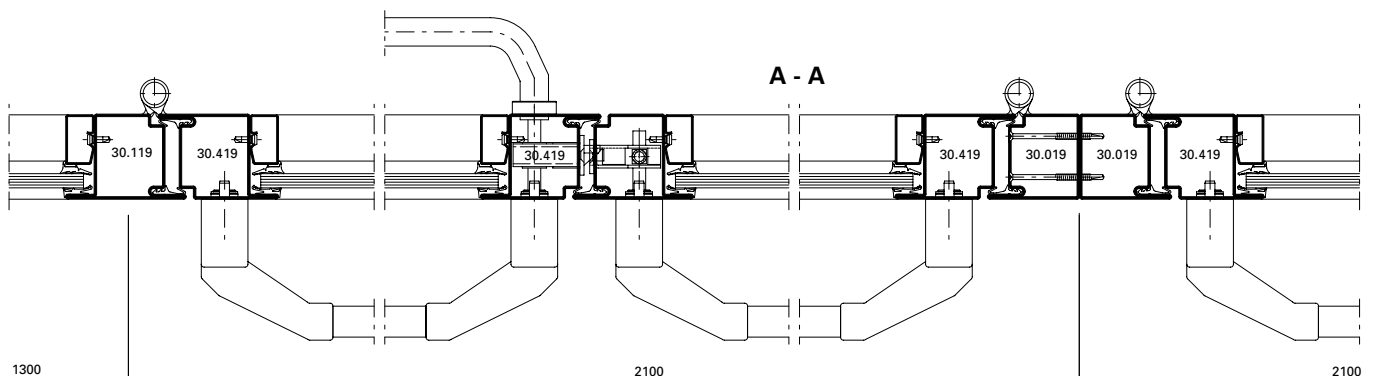

Ausgeführte Objekte

Objets réalisés

Completed projects

Objekt:

Höhere Technische Lehranstalt, Traun/
AT

System:

Jansen-Economy 60, Janisol 2 EI30,
VISS Linea TVS, VISS Fire EW30

Architekt:

Bernd Mey BDA Architekt,
Frankfurt/DE

Objet:

École technique supérieure,
Traun/AT

Système:

Jansen-Economy 60, Janisol 2 EI30,
VISS Linea TVS, VISS Fire EW30

Architecte:

Bernd Mey BDA Architekt,
Frankfurt/DE

Project:

Higher technical education institute,
Traun/AT

System:

Jansen-Economy 60, Janisol 2 EI30,
VISS Linea TVS, VISS Fire EW30

Architect:

Bernd Mey BDA Architekt,
Frankfurt/DE