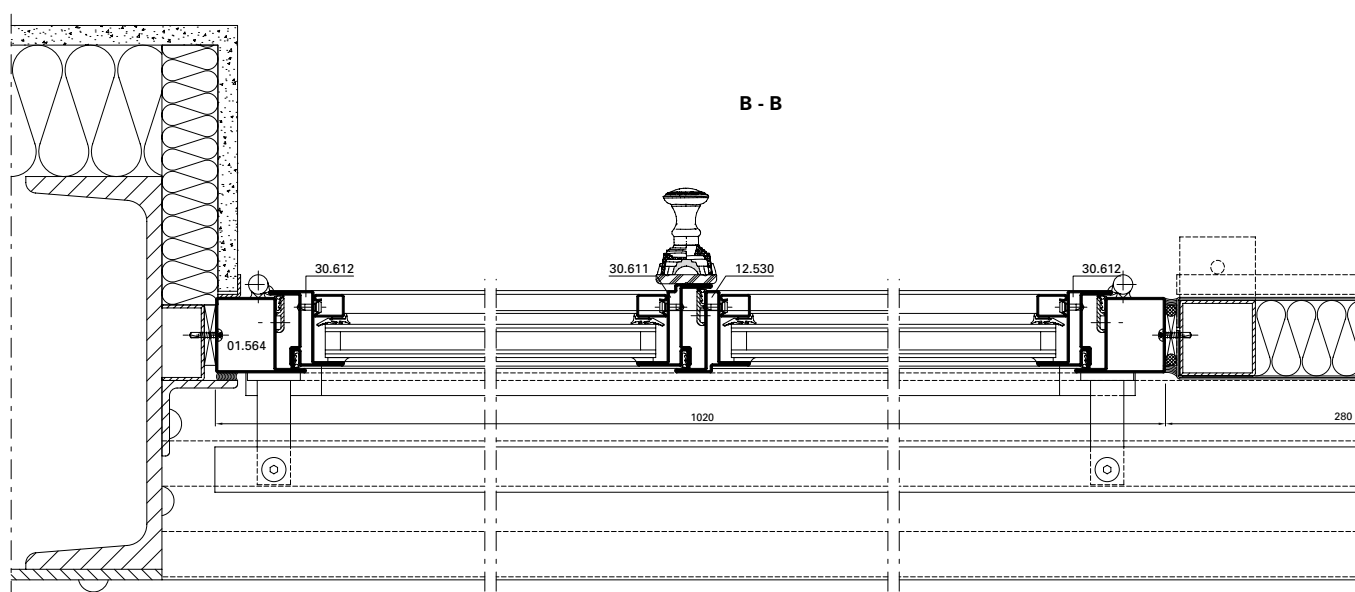

Ausgeführte Objekte

Objets réalisés

Completed projects

Objekt:

Rue Bergère, Paris/FR

System:

Art'System

Architekt:

Anthony Béchu & Associés,
Paris/FR

Objet:

Rue Bergère, Paris/FR

Système:

Art'System

Architecte:

Anthony Béchu & Associés,
Paris/FR

Project:

Rue Bergère, Paris/FR

System:

Art'System

Architect:

Anthony Béchu & Associés,
Paris/FR