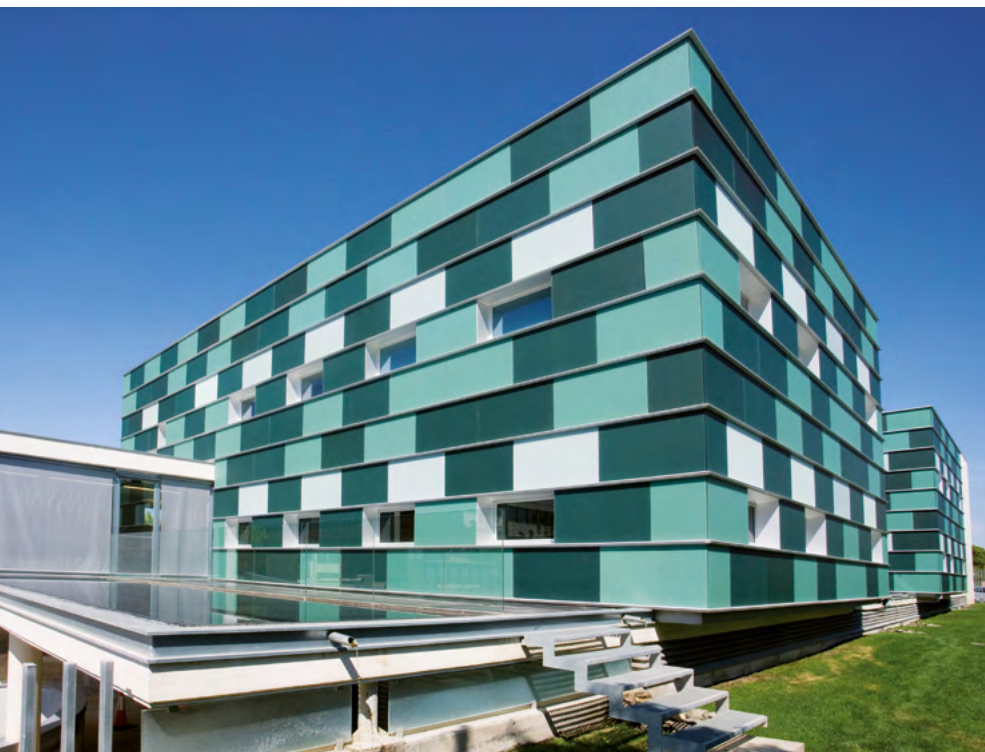

Ausgeführte Objekte  
Objets réalisés  
Completed projects

**Objekt:**

Zahnmedizinisches Zentrum,  
Lleida/ES

**System:**

Jansen-Economy 50 Fenster

**Architekt:**

Julio Mejón, Mejón Arquitectura,  
Lleida/ES